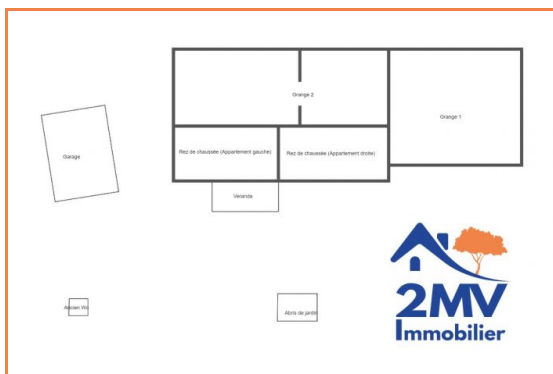

232 500 €

500 m²

Belin-Béliet

Surface 500 m²
Superficie du terrain 56 a

Référence VI052, Mandat N°176 A Belin-Béliet, a quelques minutes du centre ville.

Ensemble immobilier de 500m² composé de 2 appartements, une grande grange et dépendances. Sur un terrain de 5600m².